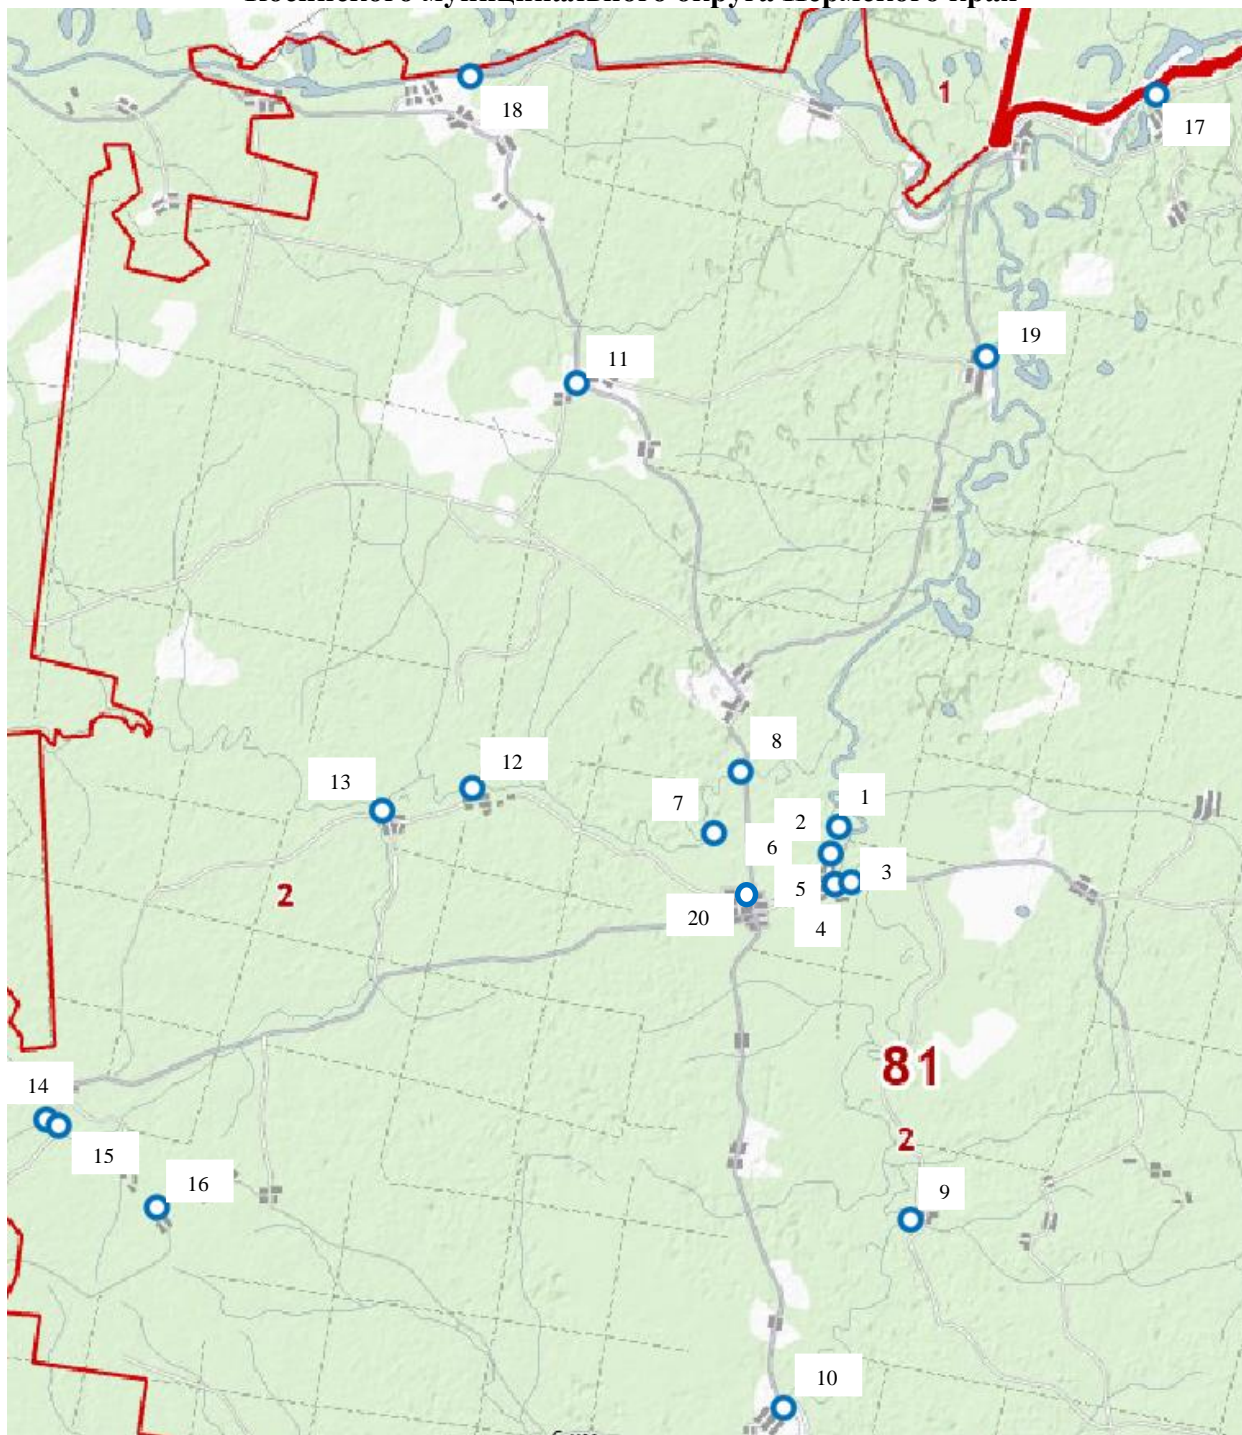

Утверждаю
 Председатель КЧС и ОПБ Косинского
 муниципального округа Пермского края

Э.В. Засухин

**Схема размещения знаков о запрете купания на территории
 Косинского муниципального округа Пермского края**

1	п. Кордон (р. Коса)	Первые пески (1.5 км)	11	д. Порошево (Пруд)	Пожарный водоем
2	п. Кордон (р. Коса)	Камсплав	12	п. Верх-Лель (р. Лолог)	Пирс
3	п. Кордон (р. Коса)	Яма	13	п. Сосновка (р. Лолог)	Пирс
4	п. Кордон (р. Коса)	Пляж	14	д. Чазево (р. Кыдзис)	Коросаб
5	п. Кордон (р. Коса)	Гараж ИП Найданов	15	д. Чазево (р. Кыдзис)	Красный мост
6	п. Кордон (р. Коса)	База ИП Антонов	16	д. Гортлуд (Пруд)	Пожарный водоем
7	с. Коса (р. Лолог)	Церковка (4км.)	17	п. Н-Светлица (р. Кама)	Пристань
8	с. Коса (р. Лолог)	Мост р. Лолог (5км.)	18	д. Пятигоры (р. Кама)	Пристань
9	п. Горки (р. Коса)	Первый песок	19	п. Солым (р. Коса)	
10	с. Пуксиб (р. Коса)	Шорустье	20	с. Коса (карьер)	Карьер за эл. сетями